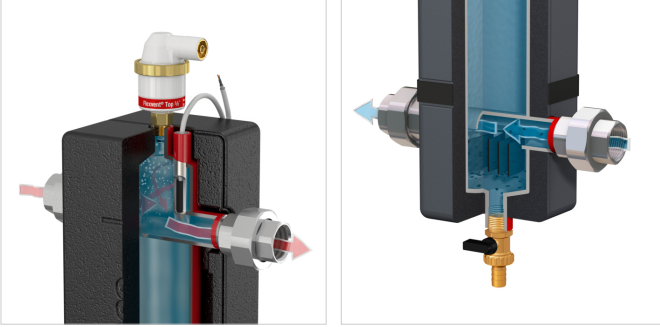

FlexBalance EcoPlus C -Boyutlar

Tip	Boyutlar								
	A [mm]	B [mm]	C [mm]	D [mm]	E [mm]	F [mm]	G [mm]	I [mm]	J [mm]
FlexBalance EcoPlus C 1	290	276	85	262	160	620	455	55	38
FlexBalance EcoPlus C 1 ¼	340	321	85	280	160	680	505	67	48
FlexBalance EcoPlus C 1 ½	340	320	85	320	160	680	505	74	53
FlexBalance EcoPlus C 2	400	373	95	326	170	755	585	90	65