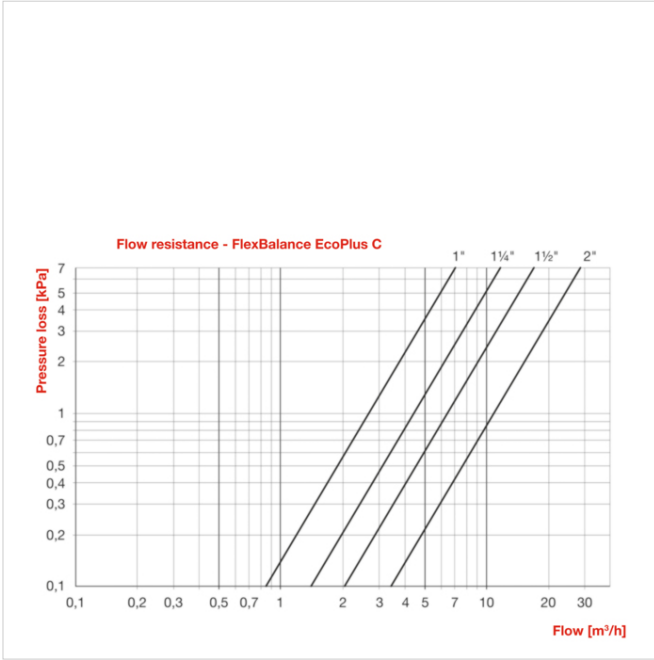

Çevrimiçi daha fazla bilgi bul:

[Montaj ve kullanma kılavuzu](#)
[Flexbalance EcoPlus C ADSK](#)
[Flexbalance EcoPlus C DWG](#)
[Flexbalance EcoPlus C IPT](#)
[Flexbalance EcoPlus C STEP](#)

Normtherm
Enj. Sist. San. Ve Tic. Ltd. Şti.
Gürpınar Mah. Gürpınar Cd.
Abaylar İş Merkezi No:16/10
, Beylikdüzü-İstanbul - tr

T 212 880 01 14
E info@normtherm.com
I www.flamcogroup.com/tr