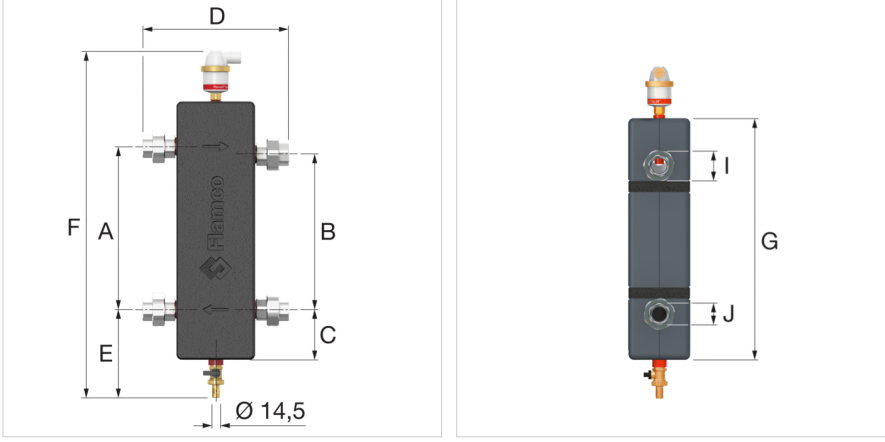

Birden fazla devre ve pompadan oluşan ısıtma tesisatlarındaki hidrolik basınçları dengelemek içindir. FlexBalance EcoPlus C hidrolik dengeleyiciler otomatik hava tahliye valfi ve pislik haznesi ile verilmektedir. Denge kabı, hava ayırıcı ve tortu ayırıcı özelliği ile paket tip hidrolik dengeleyicidir.

Teknik Özellikler

- Orta: Su ve su / glikol çözümler % 50'ye kadar.
- Minimum ve maksimum çalışma sıcaklığı: -10 - 110 °C.
- Minimum ve maksimum çalışma basıncı: 0,2 - 10 bar.
- Hava ve pislik ayırıcı entegrasyonlu.
- Tank: çelik: Kırmızı toz boya RAL 3002.
- Bağlantılar (4x), galvanizli çelik. NR 340 (önceden monteli).
- Bir Flexvent Top 3/8" beyaz (28510) ile donatılmıştır.
- Bir boşaltma vanası 1/2" ile donatılmıştır (pirinç).
- İzolasyon: EPP
Inner diameter 12.5 mm.

Tip	Bağlantı (4x)	Hacim [l]	Maks. kapasite [kW]	Akış hızı [l/s]	K_v^* [m ³ /h] ($\Delta P = 1$ bar)	Boyutlar daldırma borusu [mm]	Ağırlık [kg]		Sipariş Kodu
FlexBalance EcoPlus C 1	G 1" F	1,4	60	0,7	26,6	80	11	1	28377
FlexBalance EcoPlus C 1 1/4	G 1 1/4" F	2,3	100	1,2	44,0	86	15	1	28378
FlexBalance EcoPlus C 1 1/2	G 1 1/2" F	3,8	140	1,6	64,0	92	20	1	28379
FlexBalance EcoPlus C 2	G 2" F	4,5	200	2,6	108,0	104	24	1	28380

* $K_v = Q / \sqrt{\Delta P}$ Q: Debi [m³/h] ΔP : Ürün üzerindeki basınç kaybı [bar]

FlexBalance EcoPlus C -Boyutlar

Tip	Boyutlar								
	A [mm]	B [mm]	C [mm]	D [mm]	E [mm]	F [mm]	G [mm]	I [mm]	J [mm]
FlexBalance EcoPlus C 1	290	276	85	262	160	620	455	55	38
FlexBalance EcoPlus C 1 ¼	340	321	85	280	160	680	505	67	48
FlexBalance EcoPlus C 1 ½	340	320	85	320	160	680	505	74	53
FlexBalance EcoPlus C 2	400	373	95	326	170	755	585	90	65