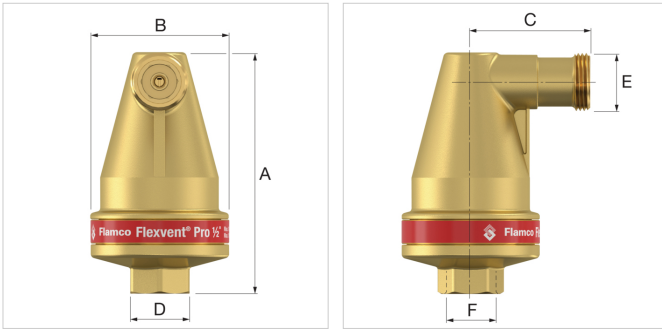

Isıtma ve soğutma tesisatlarında kullanıma uygun, pirinç gövdeli ve kilitlenebilir tip şamandıralı otomatik hava atma valfleri.

Kompakt ve test edilmiş tasarım, ürünün yüksek verimde ve güvenilir bir şekilde çalışmasını sağlamaktadır. Kapalı sistem suyu içinde korozyon oluşturan ve ısı transferini engelleyen hava bulunabilir. Flexvent ürünü havanın biriktiği yerlere takılmaktadır. Flexvent içinde biriken hava, şamandıranın zamanla düşmesine ve hava tahliye valfinin açılmasına neden olmaktadır. Hava boşaldıktan sonra, şamandıra tekrar yükselmekte ve valfi kapatmaktadır. Flexvent şamandıralı hava atma valfleri pirinçten yapılmaktadır. Çoğu tipi kolay takılması ve sökülmesi için bir çekvalf ile donatılmıştır. Flexvent şamandıralı hava boşaltma valfinin ölçülerinin küçük olması sayesinde bütün tesisatlara takılması kolaydır. Her bir Flexvent şamandıralı havalandırma valfinin üstündeki büyük hava haznesi, Flexvent'in sızıntı oluşmaması için valf yuvasını kirlenmeye karşı yeterince korumaktadır. En yüksek kaliteyi garantilemek için, bütün Flexvent'leri tesisimizden ayrılmadan önce test ediyoruz!

### Teknik Özellikler

- Priz: G 3/4" M.
- %50'ye kadar glikol-tabanlı antifriz eklemek için uygundur.
- %30'ye kadar etanol-tabanlı antifriz eklemek için uygundur.
- Maksimum çalışma basıncı: 12 bar.
- Maksimum çalışma sıcaklığı : 120 °C.

Tip	Boyutlar				Bağlantı		Çekvalf		Sipariş Kodu
	A [mm]	B Ø [mm]	C [mm]	D (wrench size)	E	F			
Flexvent Pro	110	63	54,5	27	G 3/4" M	Rp 1/2"	no	1	28519

**Çevrimiçi daha fazla bilgi bul:**[Montage- und Betriebsanleitung](#)[Statement of Conformity](#)[FM approval](#)[Flexvent Pro DWG](#)[Flexvent Pro STEP](#)[Flexvent Pro RFA](#)[Katalog in PDF](#)[Flexvent Life Cycle Assessment](#)