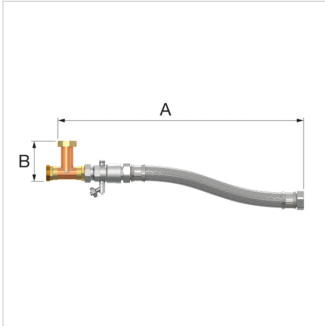

Flamcomat FB yardımcı tankının kolay montajı için T-parçası PN10, hortum ve bir kesme - tahliye vanası içeren bağlantı seti.

Teknik Özellikler

- Bir FB yardımcı tankının bağlantı seti ile montajı için FG ana tankından gelen pompa bağlantısını kullanın.

Type	Connection		Dimensions		Ağırlık [kg]		Sipariş Kodu
	Flamcomat FG	Flamcomat FB	A [mm]	B [mm]			
Auxiliary vessel connection Flamcomat	G 1 1/2" F	G 1 1/2" F	710	105	3,2	1	17647

Auxiliary vessel connection - Selection Table Flamcomat

Type	Sipariş Kodu	Flamcomat (G3)		Flamcomat MP G4 Remote	
		Pompa üniteleri	Tankları	Pompa üniteleri	Tankları
Auxiliary vessel connection Flamcomat	17647	n/a	all	n/a	all

n/a = uygulanamaz

* Standard controller functionality (by USB).