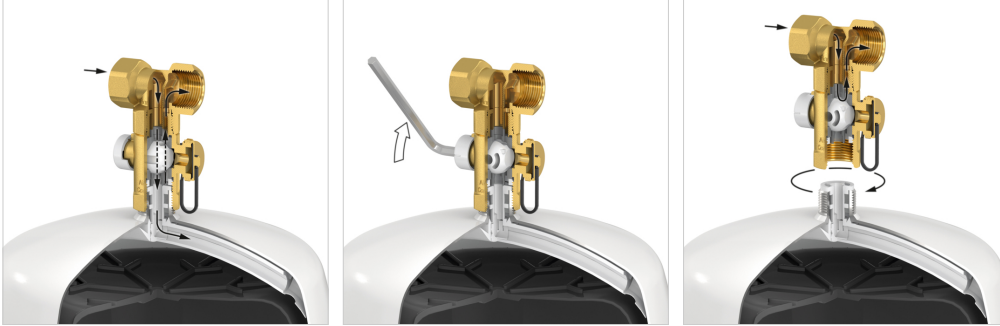

Çevrimiçi daha fazla bilgi bul:

[Montaj ve kullanma kılavuzu](#)