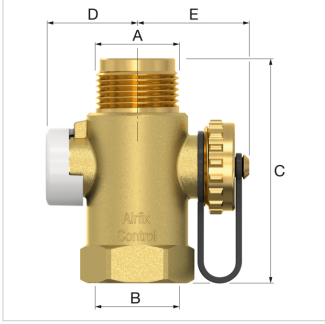

Avantajları

- Tankı sökmeden yıllık ön dolum kontrolü için entegre tank boşaltma tesisi.
- Kapalı konumda, akış bozulmadan kalır ve sistem basınçlı durumda kalır.

Tip	Boşaltma rakoru		Boyutlar			Arlık [kg]		Sipariş Kodu
	A	B	C [mm]	D [mm]	E [mm]			
AirfixControl	G 3/4" M	G 3/4" F	71	29	34	0,24	1	28930