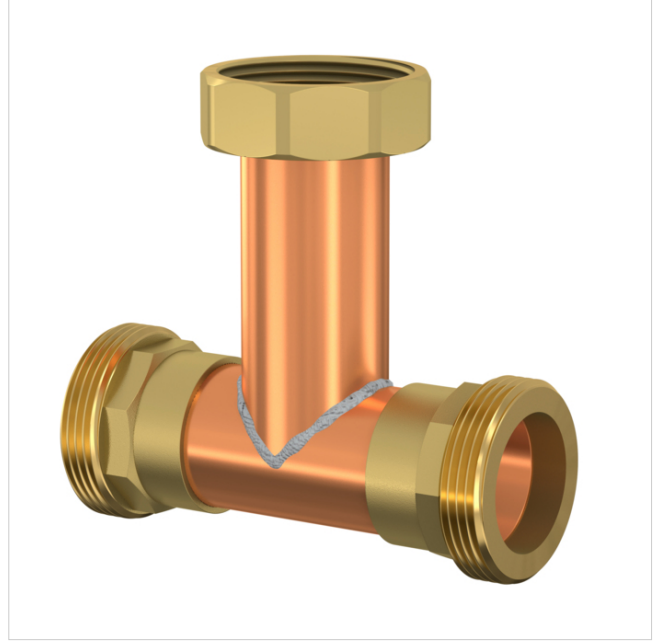

Bir Flamcomat FB yardımcı tankının kolay montajı için T parçası PN 10.

#### Teknik Özellikler

- Bir FB yardımcı tankının T-parçası ile montajı için FG ana tankından gelen pompa bağlantısını kullanın.

#### Sınıflandırma Genel Bilgi

Etim Grup	Fittings, flanges and connectors
Etim Sınıf	3 bağlantılı fitting
Marka	FLAMCO

**Sınıflandırma Özellikleri**

Malzeme bağlantısı 1	Pirinç
Yüzey koruması	İşlemsiz
Yüzey koruma bağlantısı 1	İşlemsiz
Yüzey işleme	İşlemsiz
Yüzey işleme bağlantısı 1	İşlemsiz
Malzeme bağlantısı 2	Pirinç
Malzeme bağlantısı 3	Pirinç
Malzeme kalite bağlantısı 3	Diğer
Yüzey koruma bağlantısı 3	İşlemsiz
Yüzey işleme bağlantısı 3	İşlemsiz
Model	T-parça
Ayarlanabilir açı	Hayır
Angle	90 Degrees
Açı	90 - 90 ° Degrees
Akış tipi	Hayır
Reducing	Hayır
Çok parçalı	Hayır
Sistem bağlantılı	Hayır
Bağlantı 1 nom. iç çap	1 1/2" (40)
Bağlantı 1 boru dış çapı	52 Millimetre
Bağlantı 1 duvar kalınlığı	3 Millimetre
Wall thickness connecting pipe, connection 1	3 Millimetre
Bağlantı 1	BSPP iç dişli bağlantı
Contour code connection 1	Diğer
Bağlantı 2 nominal iç çap	1 1/2" (40)
Bağlantı 2 boru dış çapı	52 Millimetre
Bağlantı 2 duvar kalınlığı	4 Millimetre
Wall thickness connecting pipe, connection 2	4 Millimetre
Bağlantı 2	Internal thread cylindrical BSPT-Rp (ISO 7-1 / EN 10226-1)
Gerilme direnci	Hayır
Standart Boyut Oranı (SDR)	120
Gaz onayı QA	Hayır
Paketli	Hayır
KIWA sertifikalı	Hayır
Boşaltmalı	Hayır
Purjörülü	Hayır
Termal izolasyonlu	Hayır
Şok tamponlu	Hayır
Vds kalite işareti	Hayır
Kapalı	Hayır
DVGW quality mark	Hayır
With connection indicator	Hayır
FM kalite işareti	Hayır
LPCB kalite işareti	Hayır
ULC kalite işareti	Hayır
UL kalite işareti	Hayır
DIN-CERTCO certificate	Hayır
VdS quality mark	Hayır
With approval for TÜV	Hayır
DVGW quality mark for gas	Hayır
DVGW quality mark for water	Hayır