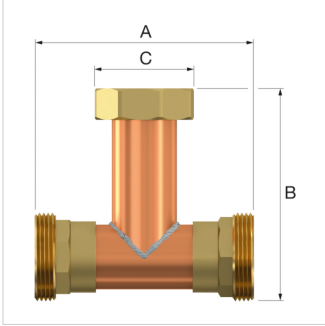

Bir Flamcomat FB yardımcı tankının kolay montajı için T parçası PN 10.

Teknik Özellikler

- Bir FB yardımcı tankının T-parçası ile montajı için FG ana tankından gelen pompa bağlantısını kullanın.

Tip	Boyutlar			Ağırlık [kg]		Sipariş Kodu
	A [mm]	B [mm]	C [mm]			
T parçası G 1 1/2"	120	105	52	0,6	1	17664

T parçası - Flamcomat seçimi tablosu

Type	Sipariş Kodu	Flamcomat (G3)		Flamcomat MP G4 Remote	
		Pompa üniteleri	Tankları	Pompa üniteleri	Tankları
T parçası	17664	n/a	FB 100 - 10000	n/a	FB 100 - 10000

n/a = uygulanamaz