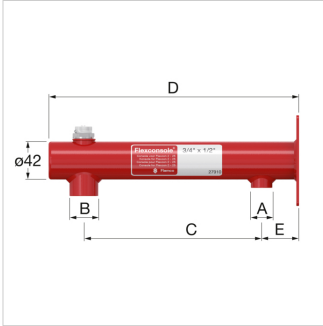

Flamco aksesuarları

Tip	Bağlantı		Boyutlar				Sipariş Kodu
	A	B	C [mm]	D [mm]	E [mm]		
Flexconsole 3/4 x 1/2	Rp 1/2"	Rp 3/4"	195	275	41	1	27910
Flexconsole 3/4 x 1/2 beyaz	Rp 1/2"	Rp 3/4"	195	275	41	1	27989
Flexconsole 3/4 x 3/4 D	Rp 3/4"	Rp 3/4"	195	275	41	10	27911