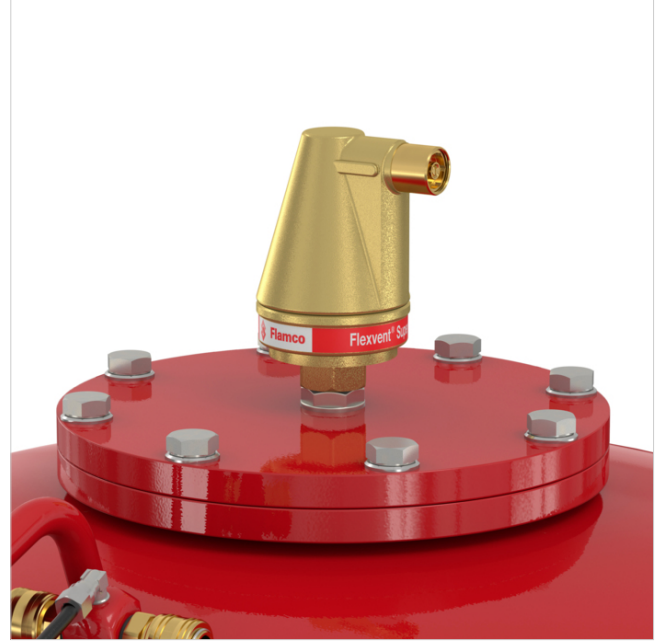

Genleşme kabı içerisinde gaz birikimini önlemek için bir MK-U kompresör otomati veya MK yardımcı araç ile birlikte kullanılmak üzere tasarlanmıştır.

- MK-U, MK: 5 Nisan 2018 veya daha sonra üretilmiş.
- Flexvent Super G 1/2" ve adaptör parçası içerir.

Tip		Sipariş Kodu
MK-U Otomatik Hava Boşaltma Vanası Kiti	-	18092
Basınç tahliye aleti MK-U *	1	STA13011

* Flexvent Super'in kurulumundan önce tanktaki basıncın kolayca tahliye edilmesi için küresel vana, gaz akışı susturucusu ve hızlı bağlama-çözme bağlantısına sahip ek bir servis aleti mevcuttur.